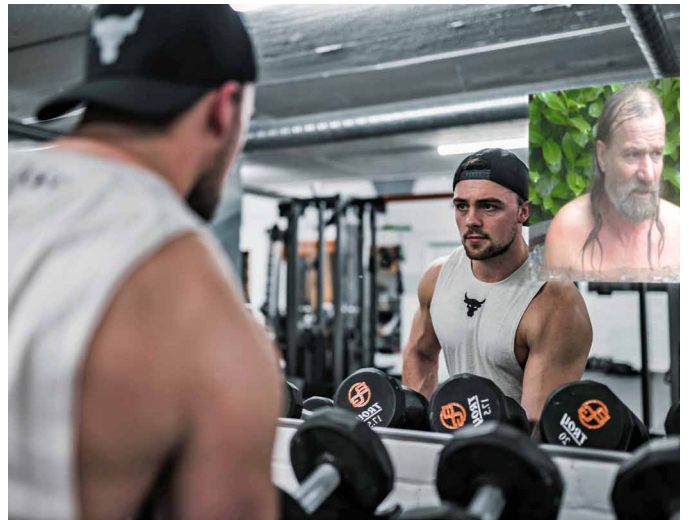

Ratkaisu voidaan toteuttaa monella tapaa. Esimerkiksi vain pieni osa peilin pinta-alasta voidaan taustoittaa monitoreilla. Koska nykyisin näytöt ovat suuria, on näin hyvin mahdollista, että jopa koko seinän kokoisen peilin tausta on asennettu täyteen suuria monitoreja, joissa yksi iso kuvaa yhdistyy upeaksi kokonaisuudeksi.

Suuri peilipinta-ala sopii ratkaisuksi esimerkiksi kuntosaleille, jossa ryhmäliikunnan ohjaus voidaan tarvittaessa toteuttaa digitaalisesti, joko reaaliaikaista etäyhteyttä tai tallenteita hyödyntäen. Kun ohjaaja on pukeutunut vaaleaan asuun pukeutunut ja hänen esimerkkituoksensa kuvataan mustaa taustaa vasten, saadaan peilin peilaava hyötypinta-ala maksimoitua. Vain ohjaaja näkyy peilipinnalla, juuri halutussa kohdassa, juuri sopivan kokoisena.

Karkaistujen ja laminoitujen yhdistelmäturvalasien käyttökohteita

Lasiliirin Mirror View -ratkaisu toimii myös kosketusnäyttöpintana. Lasi on pyrolyttinen. Sitä voidaan sekä karkaista että laminoida. Varastokoko on hyvin suuri ja näyttävätkin peilipinnat onnistuvat vaivattomasti.

Lasien vakiopaksuudet ovat 3,2 mm ja 6 mm. Lasiliirin Mirror View on kiitetty uutuus, joka antaa todellisen tilan suunnittelijoiden ja yrittäjien luovuudelle. Kysy lisää ottamalla yhteyttä Lasiliirin asiakaspalveluun.