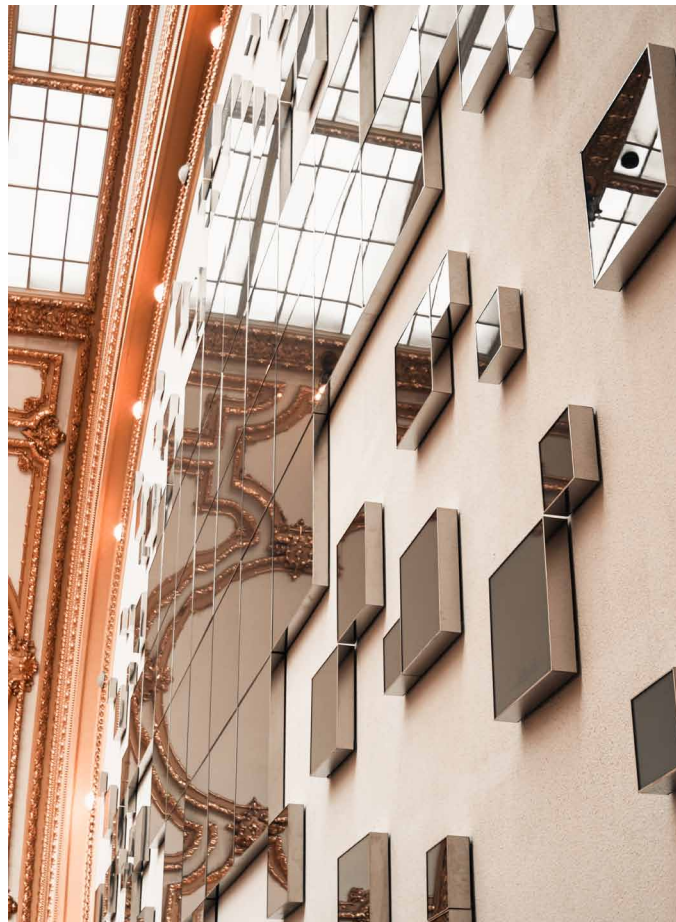

Mirror View

NÄYTÖLLISET PEILILASIT MITTATILAUSTYÖNÄ
KOTIMAISELTA LASILIIRILTÄ

LASILIIRI

Peili- ja näyttöteknologia on nyt yhdessä: Lasiliiri *Mirror View*

Lasiliirin *Mirror View* -ratkaisu on uusi, peilipinnoitettu lasi, joka toimii tavanomaisena peilinä silloin, kun sen takana olevasta näytöstä, tai useista näytöistä, ei tule valoa. Näyttöä ei voi nähdä peililasin takaa. Peililasin taakse voidaan asentaa vaivattomasti uusinta näyttöteknologiaa, kuten esimerkiksi nykyaikainen, suuri Smart TV. Ratkaisu on ihanteellinen esimerkiksi hotellihuoneisiin, ravintoloihin ja kahviloihin.

Näyttö voi palvella asiakkaita niin uutis- ja urheilukanavien seurannassa kuin myös asiakkaiden opastuksessa tai multimediaa parhaalla mahdollisella tavalla hyödyntävässä, yllätyksellisessä markkinoinnissa. Lasiliirin *Mirror View* -ratkaisu sopii erinomaisesti odotusauloihin, ravintoloihin ja myymälöihin, joissa tyylikkyys ja modernit ratkaisut on haluttu viedä huippuunsa.

Peilin ja näytön täydellinen liitto, joka antaa todellista tilaa luovuudelle

Kun peilin takana oleva näyttö ei lähetä valoa, peilipinta toimii normaalina, perinteisenä peilinä. Kuvan ja tekstin ilmestyttyä peili toimii pinta-alana tyylikkaille grafiikoille, kuville, videoille, kirjoitetuille viesteille ja esimerkiksi käsin viitotuille video-opasteille, kun esteettömyys on keskeinen osa laadukasta tilasuunnittelua.

Toimistotiloissa taustanäytöillä varustetut suuret peilit tuovat nykyaikaista tyylikkyyttä, joka tekee unohtumattoman vaikutuksen. Peilipinta, joka normaalin toimintansa tarpeen mukaan myös viihdyttää, tiedottaa ja opastaa, sopii erinomaisena ratkaisuna niin vaateliikkeiden sovitushuoneisiin, pukuhuoneisiin kuin kylpy- ja saunatiloihin.